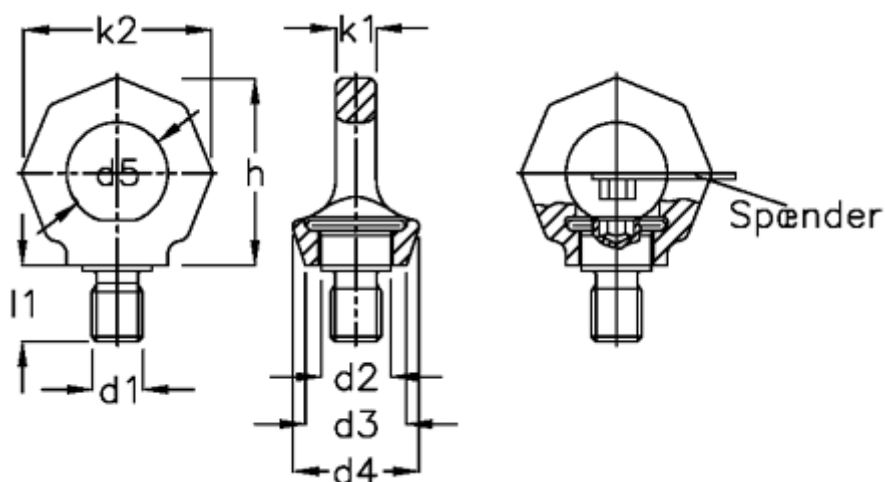

# Data Sheet

Article number: 20581M12A

Description: E+G Lifting eye bolts  
GN 581-M12-A

## Measures

|           |                               |      |
|-----------|-------------------------------|------|
| d1 = M12  | K2                            | = 56 |
| d2 = 18.0 | l1                            | = 18 |
| d3 = 30   | Nominal drive = 0,75t (7500N) |      |
| d4 = 34   |                               |      |
| d5 = 30   |                               |      |
| d6 = -    |                               |      |
| H = 55    |                               |      |
| K1 = 10.0 |                               |      |